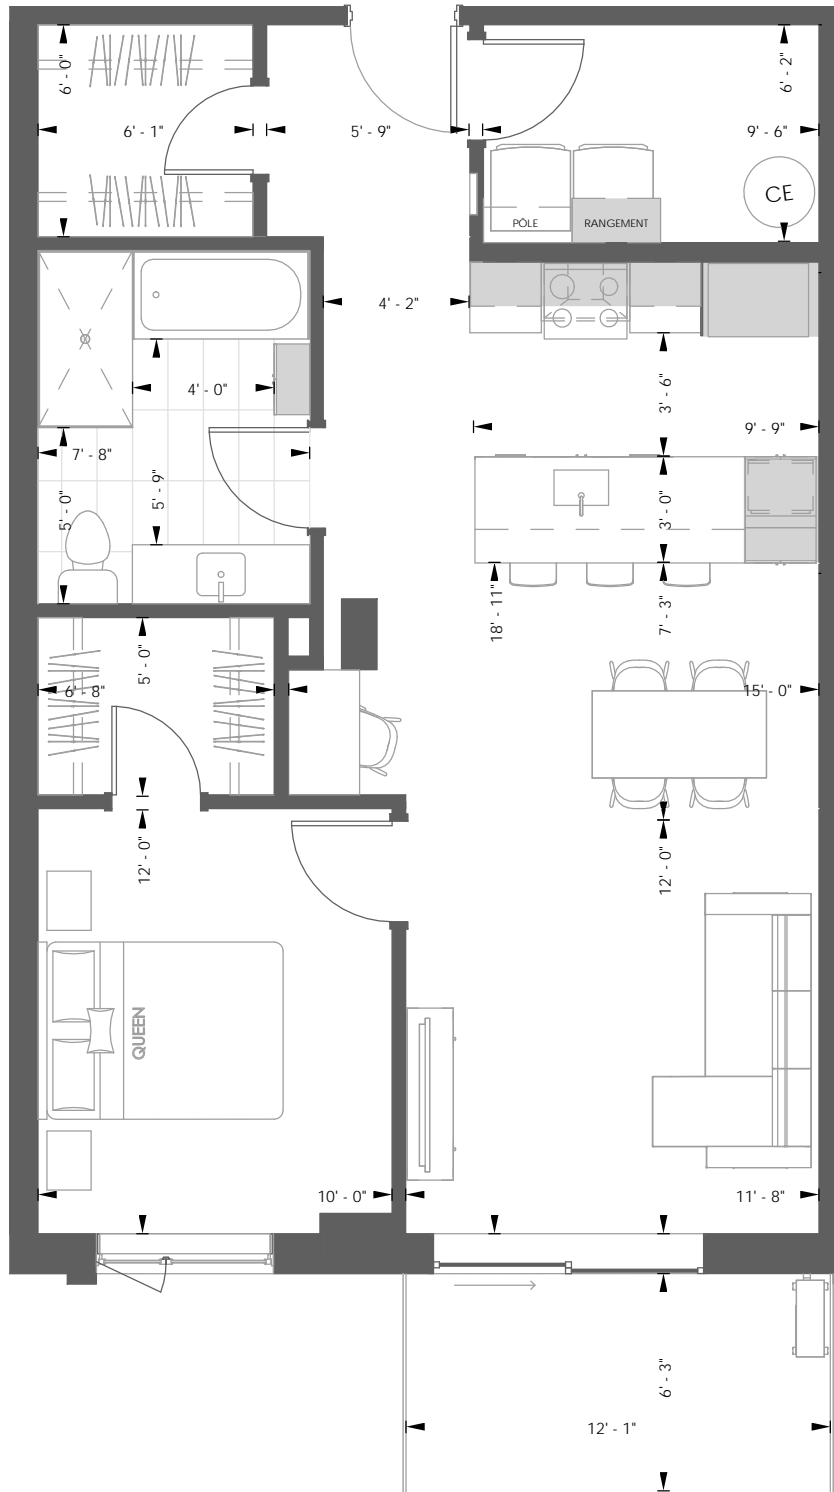

L'ARCHIPEL

7070 BOUL. GUILLAUME-COUTURE
LÉVIS (QUÉBEC)

MODÈLE

A17

3-1/2

SUPERFICIE 814 PI²

BALCON - TERRASSE 75 PI²

UNITÉS CORRESPONDANTES

117, 217, 317, 417, 517, 617